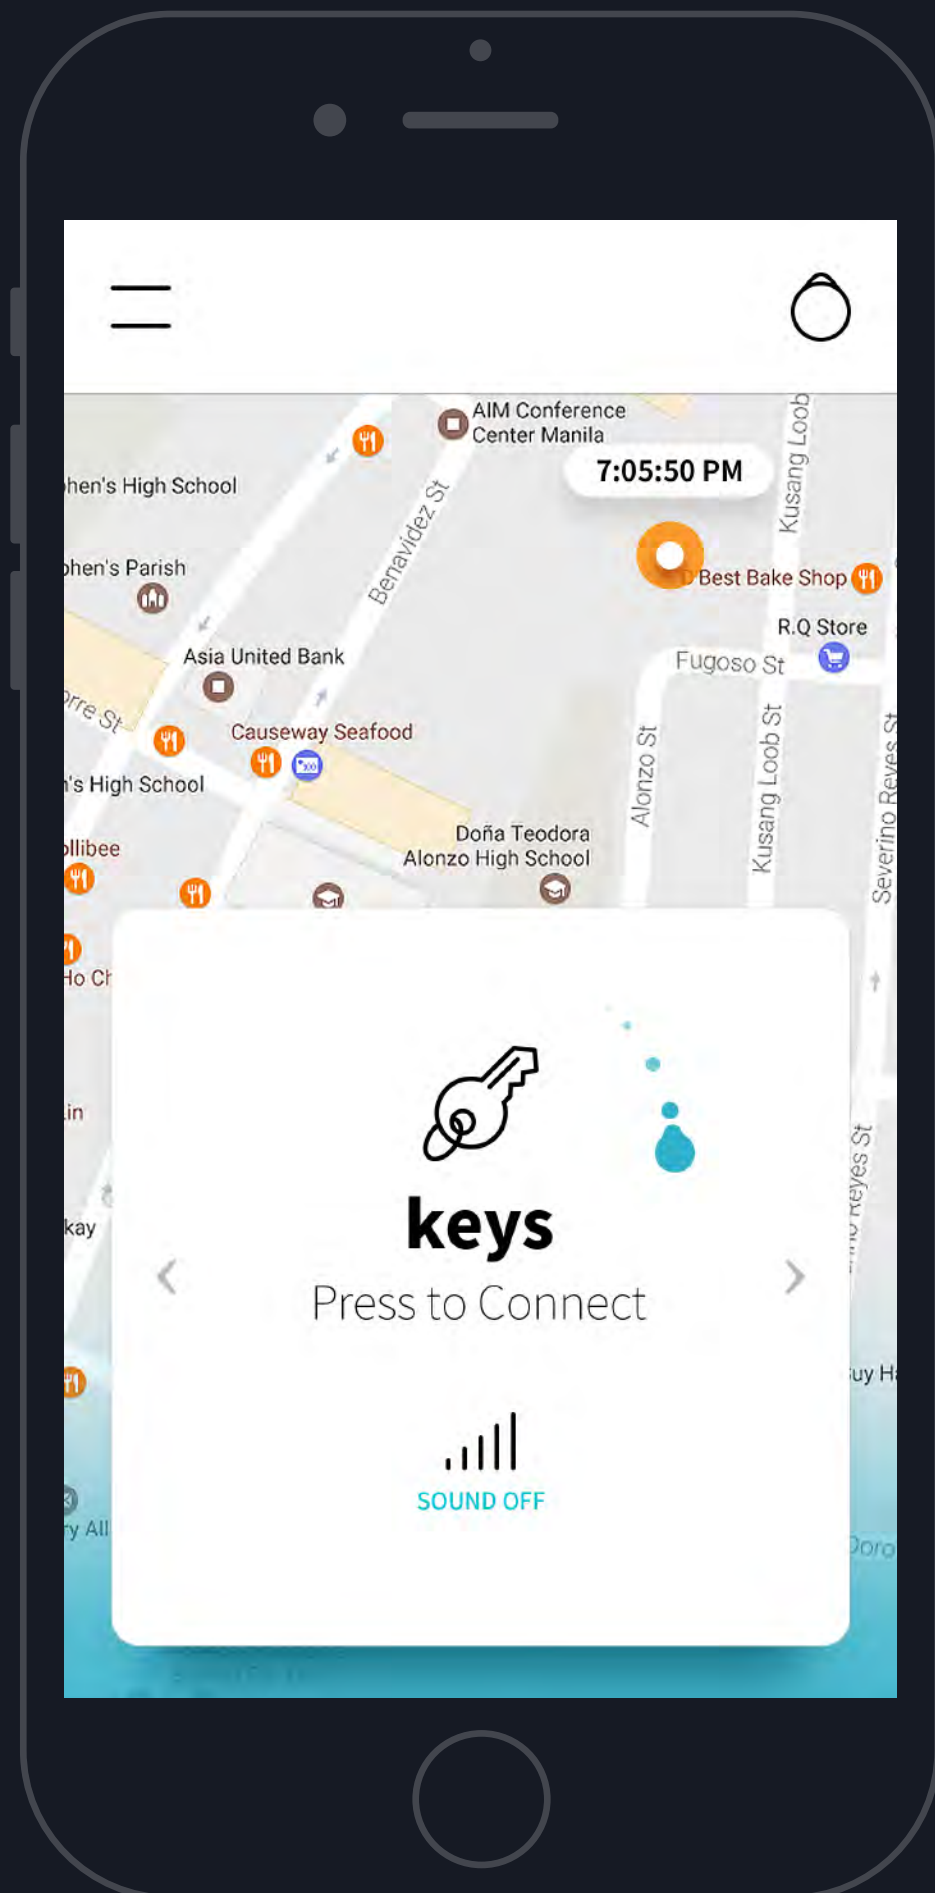

Keyco Plus

ORIGIN

Company Brochure

Hyundai Cruise

Luxury Zone

전체상품

크루즈 퍼플 에디션

크루즈 블랙 에디션