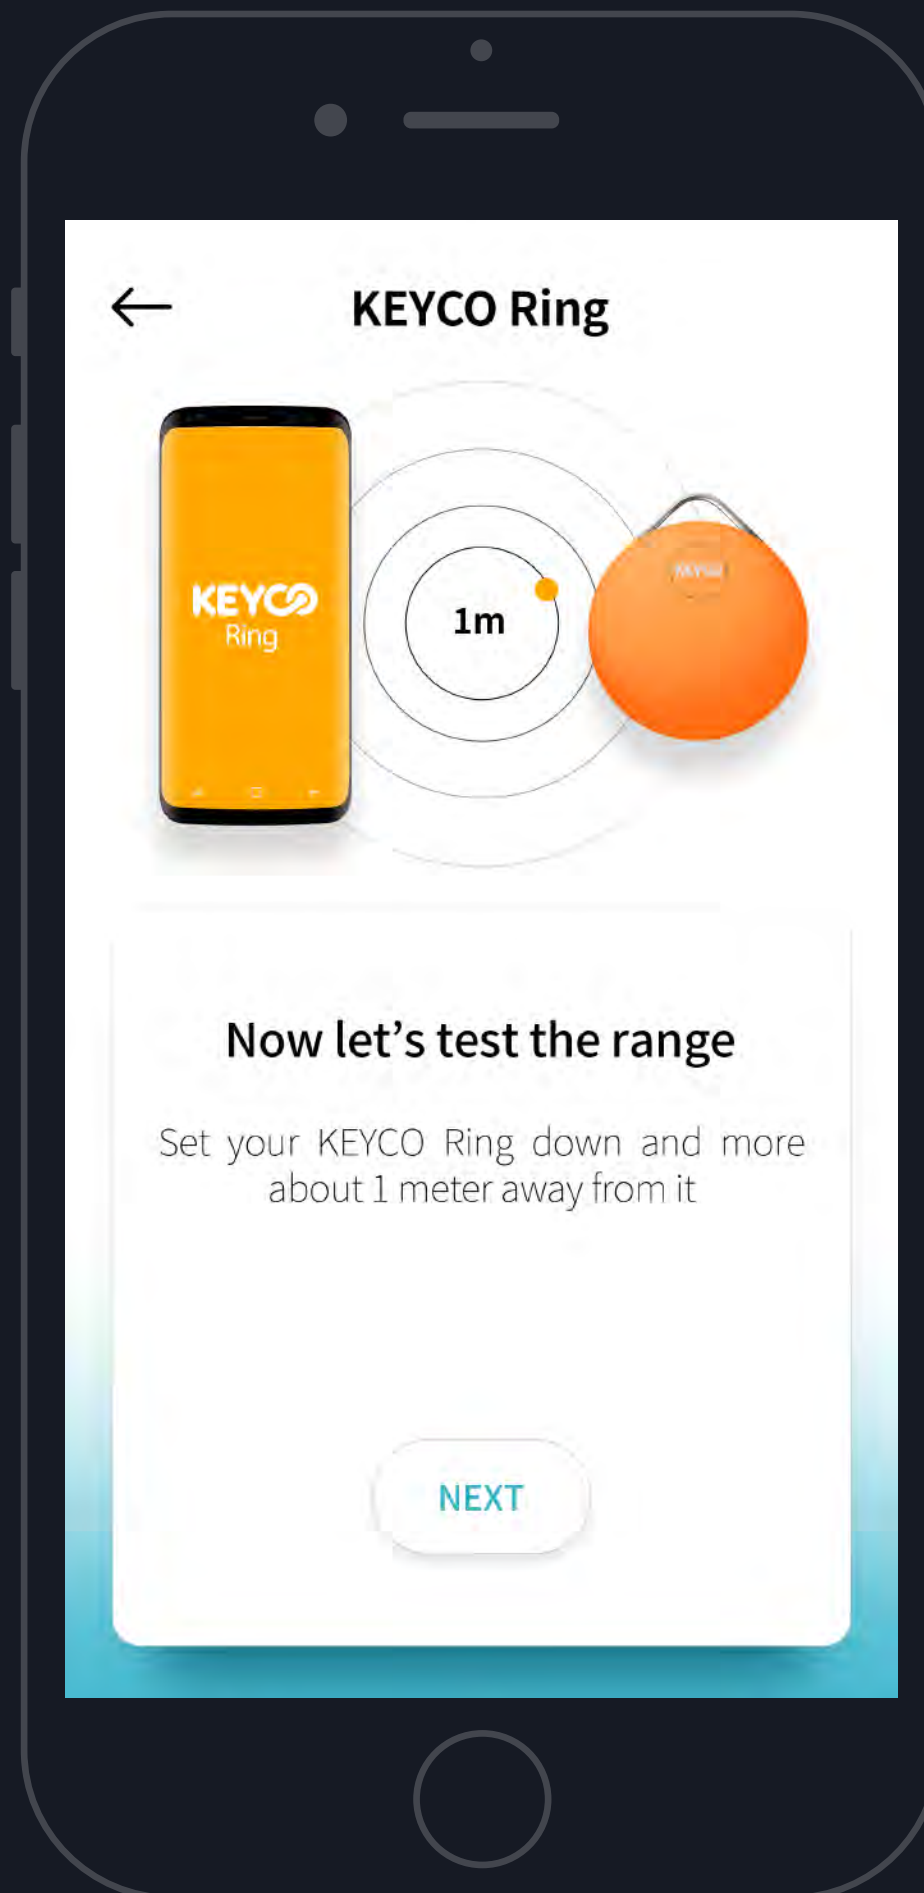

 시험성적서

농약 및 중금속 검사를 통해
인위적으로 길러지지 않고,
자연적으로 재배된 환경에서
자생된 산삼을 확인 할 수 있습니다.

 관능검사

엄격하고 전문적인 검사과정을 통해
산삼을 판별하고 있습니다.

WILD-GINSENG BRAND
BRAND STORY
PRODUCT
1935 BRAND
TRACABILITY

ORIGIN

Company Brochure

KEYCO

Keyco Plus

ORIGIN

Company Brochure

Hyundai Cruise

Luxury Zone

전체상품

크루즈 퍼플 에디션

크루즈 블랙 에디션