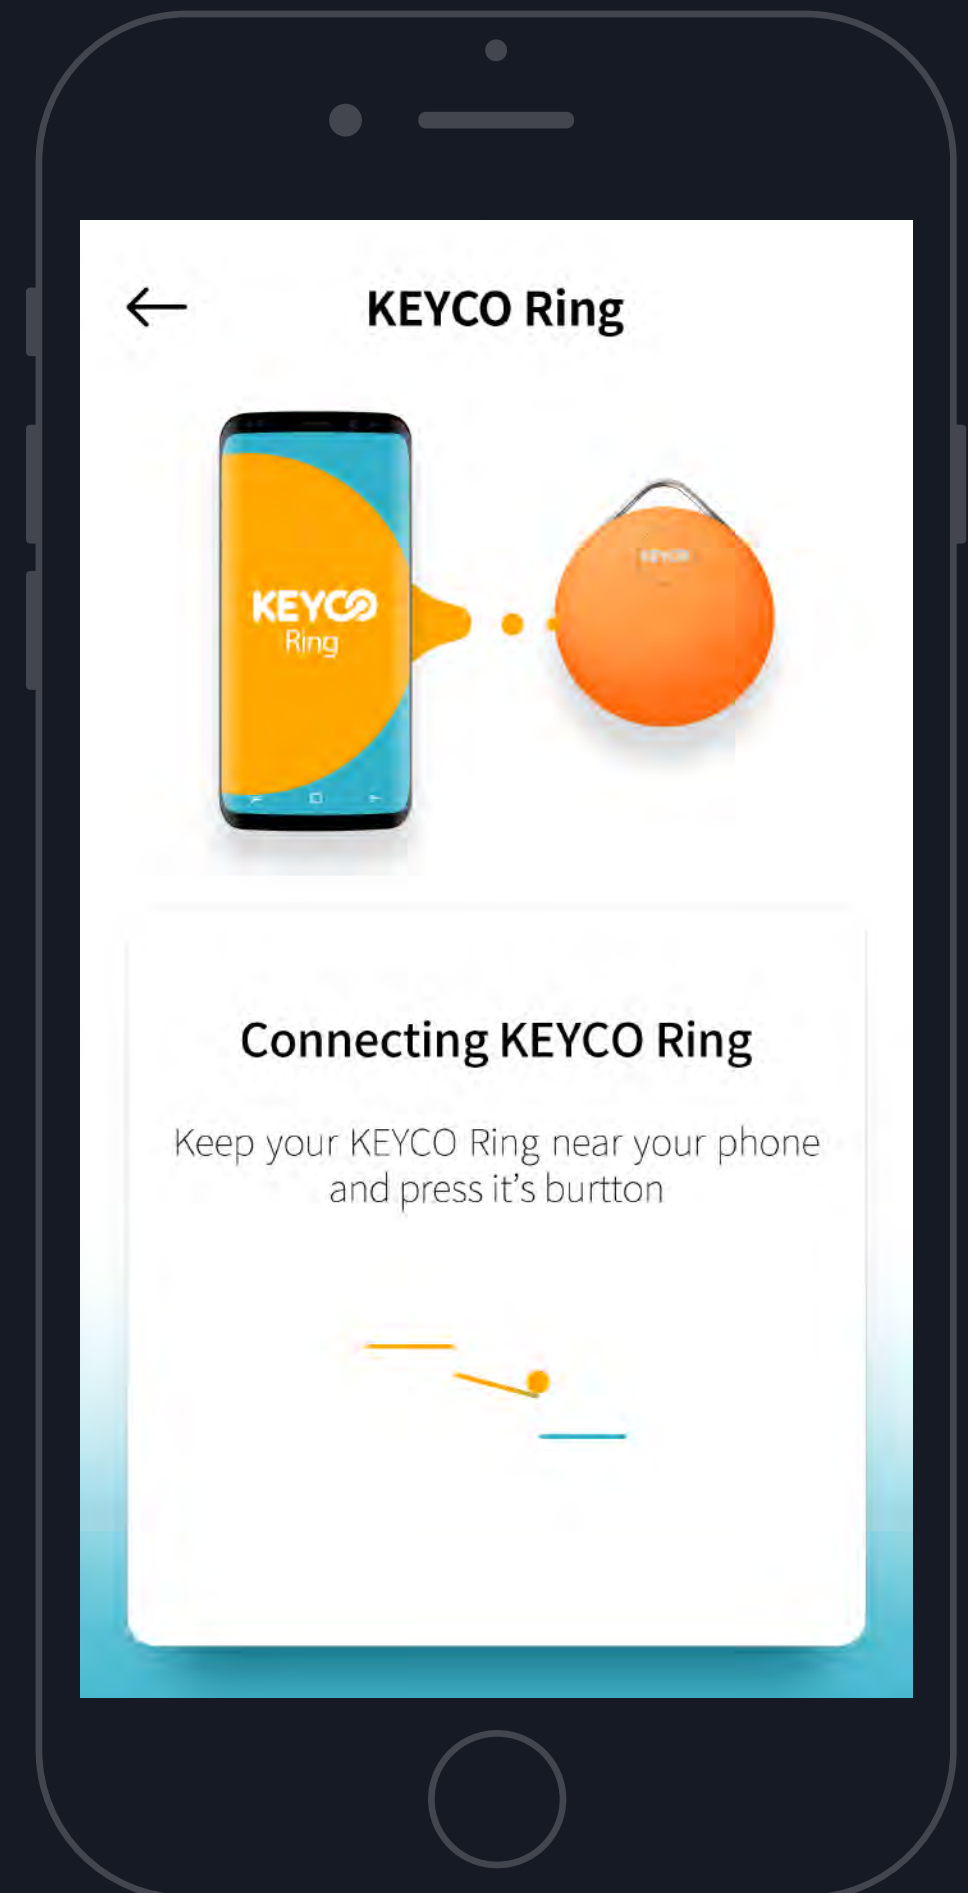

 시험성적서

농약 및 중금속 검사를 통해
인위적으로 길러지지 않고,
자연적으로 재배된 환경에서
자생된 산삼을 확인 할 수 있습니다.

 관능검사

엄격하고 전문적인 검사과정을 통해
산삼을 판별하고 있습니다.

WILD-GINSENG BRAND
BRAND STORY
PRODUCT
1935 BRAND
TRACABILITY

ORIGIN

Company Brochure

KEYCO

Keyco Plus

ORIGIN

Company Brochure

Hyundai Cruise

Luxury Zone

전체상품

크루즈 퍼플 에디션

크루즈 블랙 에디션